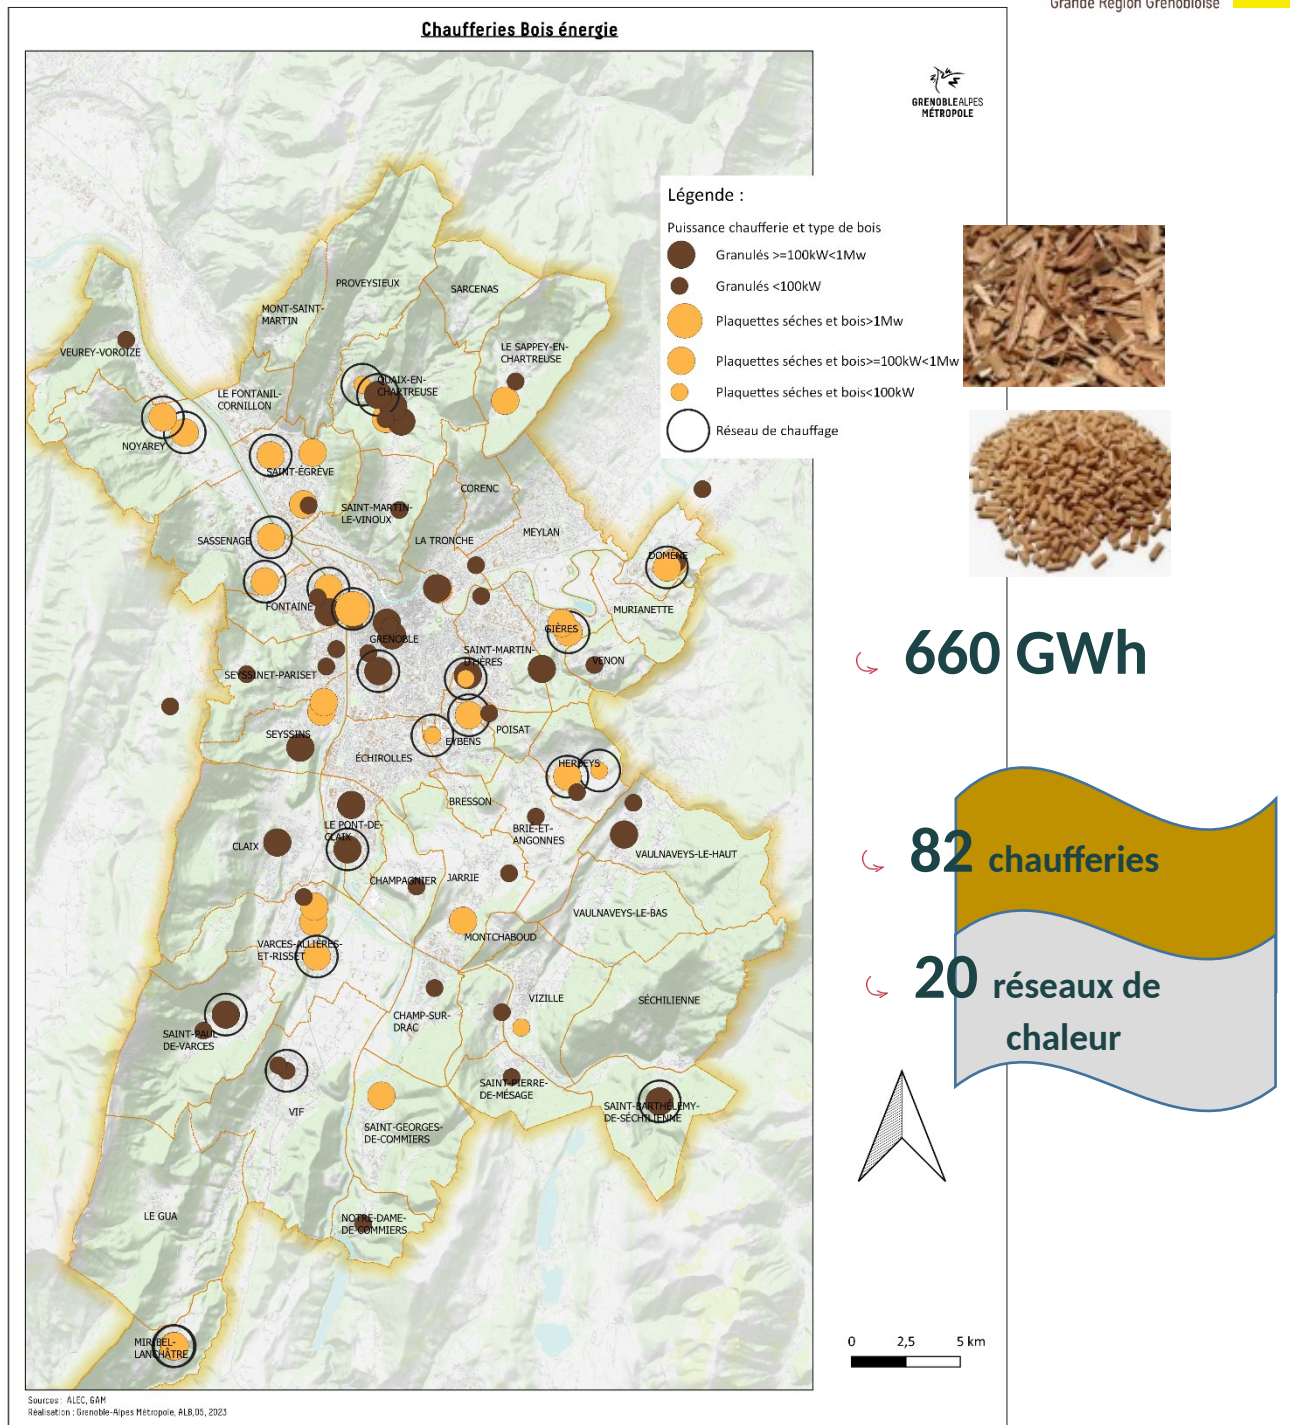

# Chaufferies Bois sur Grenoble Alpes Métropole en 2023

- 4 de taille « industrielle » (bois déchiqueté)
- 3 unités CCIAG : Poterne et Villeneuve 92000t, Biomax 85000 t (177000t / 580 GWh) + Papeterie de Vizille 13 000 t/an (48GWh)
- 29 chaufferies < 1MW au bois déchiqueté (6100 t/an ,21 GWh)
- 49 chaufferies < 400kW au bois granulé (1240 t/an ,6 GWh)